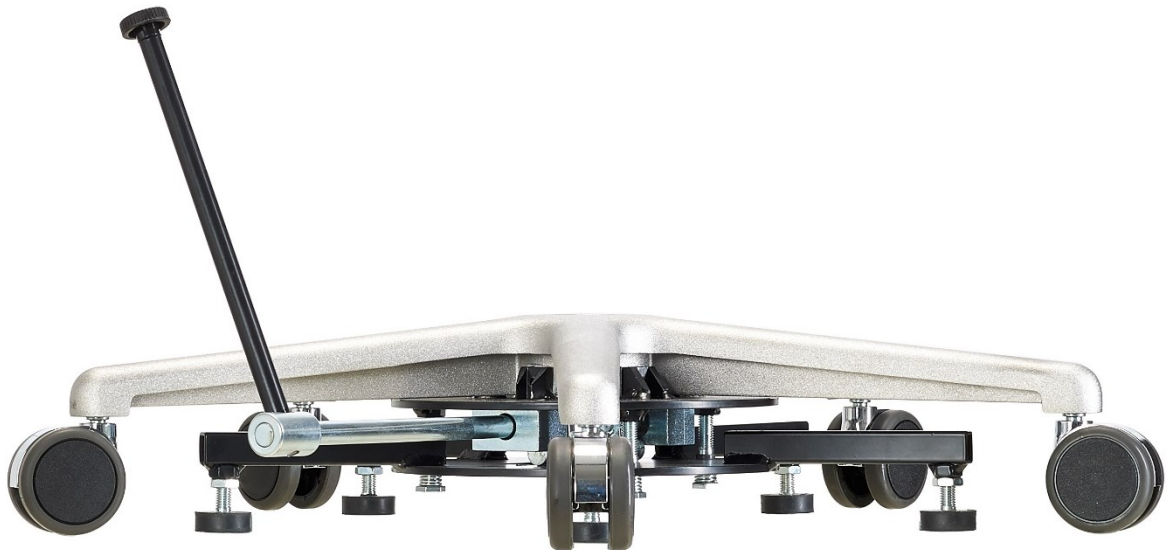

WS xx 078H f. Fußkreuz xx20

Handbremse für Rollenfußkreuz xx20 mit verstärktem Ausleger an der Unterseite

Stand

1/05.2014

Im Bereich Produktgestaltung/Produktentwicklung sind wir ständig für Sie aktiv. Sprechen Sie mit uns über Ihre individuellen Anforderungen an Arbeitsplätze und Mitarbeiter. Wir bieten Ihnen Lösungsmöglichkeiten zum Thema Sonder-Sitz-Arbeitsplätze und Steharbeitsplätze.