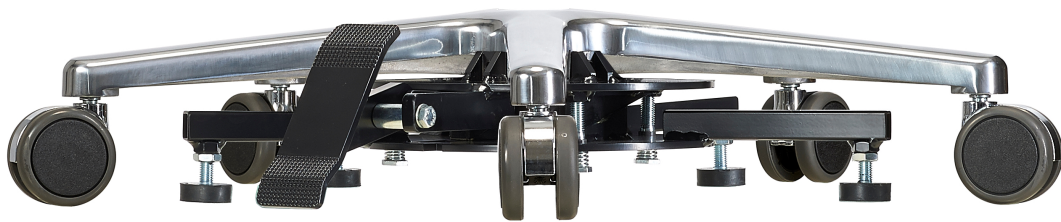

WS 078 F

- mit Fußbetätigung
- im Sitzen zu bedienen
- nicht leitfähig
- mit 5 oder 10 Befestigungspunkten erhältlich

*: Das hier abgebildete Produkt ist ggf. mit aufpreispflichtigem Zubehör ausgestattet.